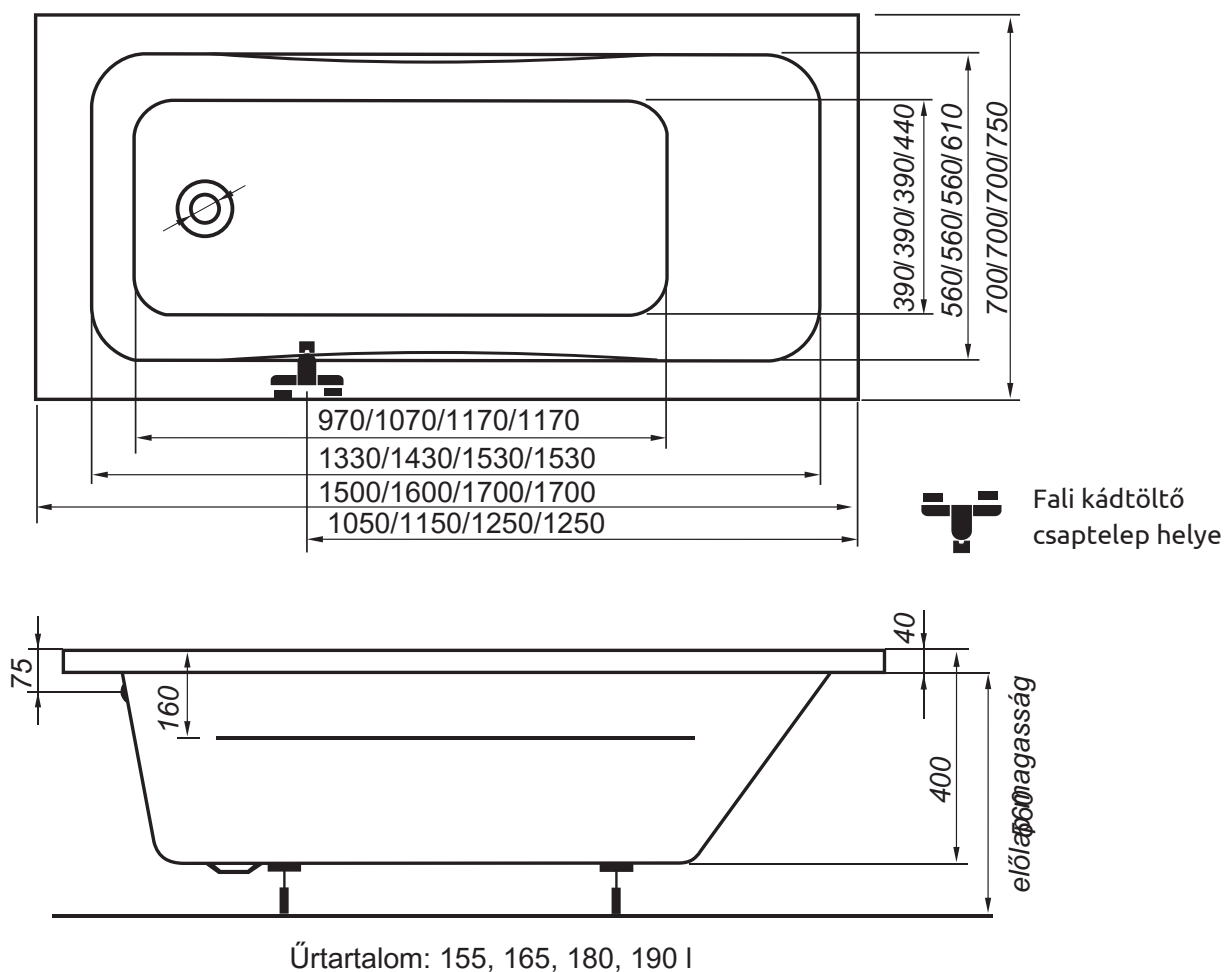

Danuta egyenes kád

150x70, 160x70, 170x70, 170x75

Peremmagasság: 4 cm

Előlapmagasság: 56 cm

Maximális áramfelvétel a masszázrendszeréknél:

4+4+2	+8 levegő
500 W	400 W

Figyelem:

Akádtestmagasságához hozzá kell számolni a kádszifon beépítési magasságát is.

Amennyiben a kádtest előlappal kerül beépítésre, kérem vegye figyelembe az előlap magasságát is.