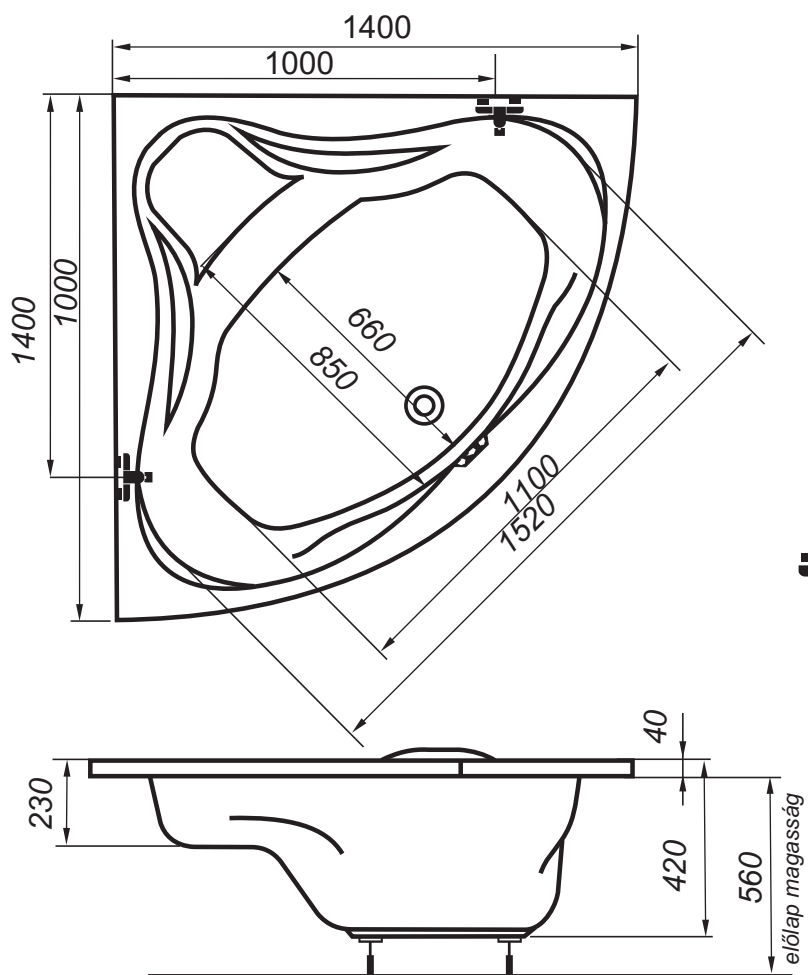

Emily sarokkád

140x140

Peremmagasság: 4 cm

Előlapmagasság: 56 cm

Fali kádtöltő
csaptelep helye

Úrtartalom: 240 l

Maximális áramfelvétel a masszázszrendszereknél:

4+4+2	+8 levegő
500 W	400 W

Figyelem:

Akádtestmagasságához hozzá kell számolni a kádszifon beépítési magasságát is.

Amennyiben a kádtest előlappal kerül beépítésre, kérem vegye figyelembe az előlap magasságát is.