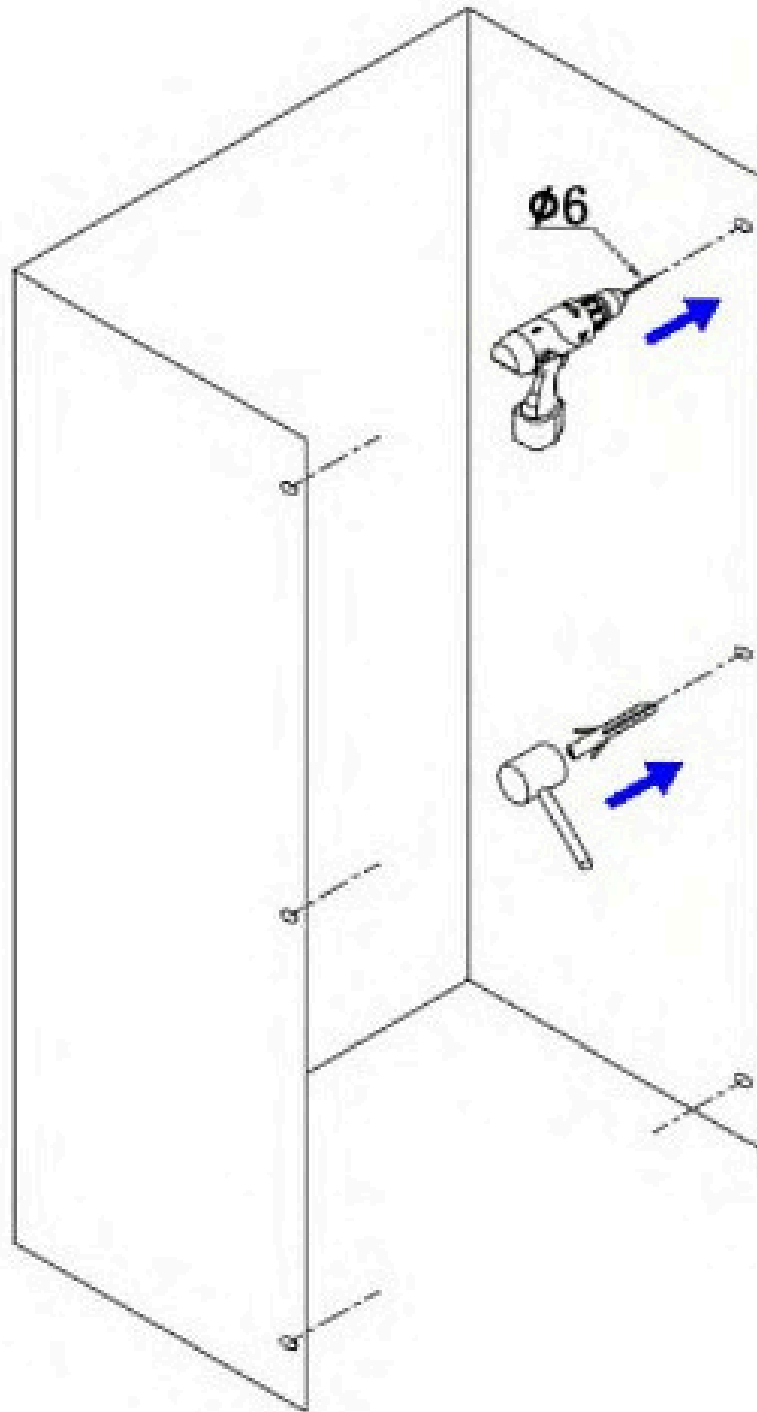

HD Felix összecsucskható zuhanyajtó

ST4*30

ST4*10
X6