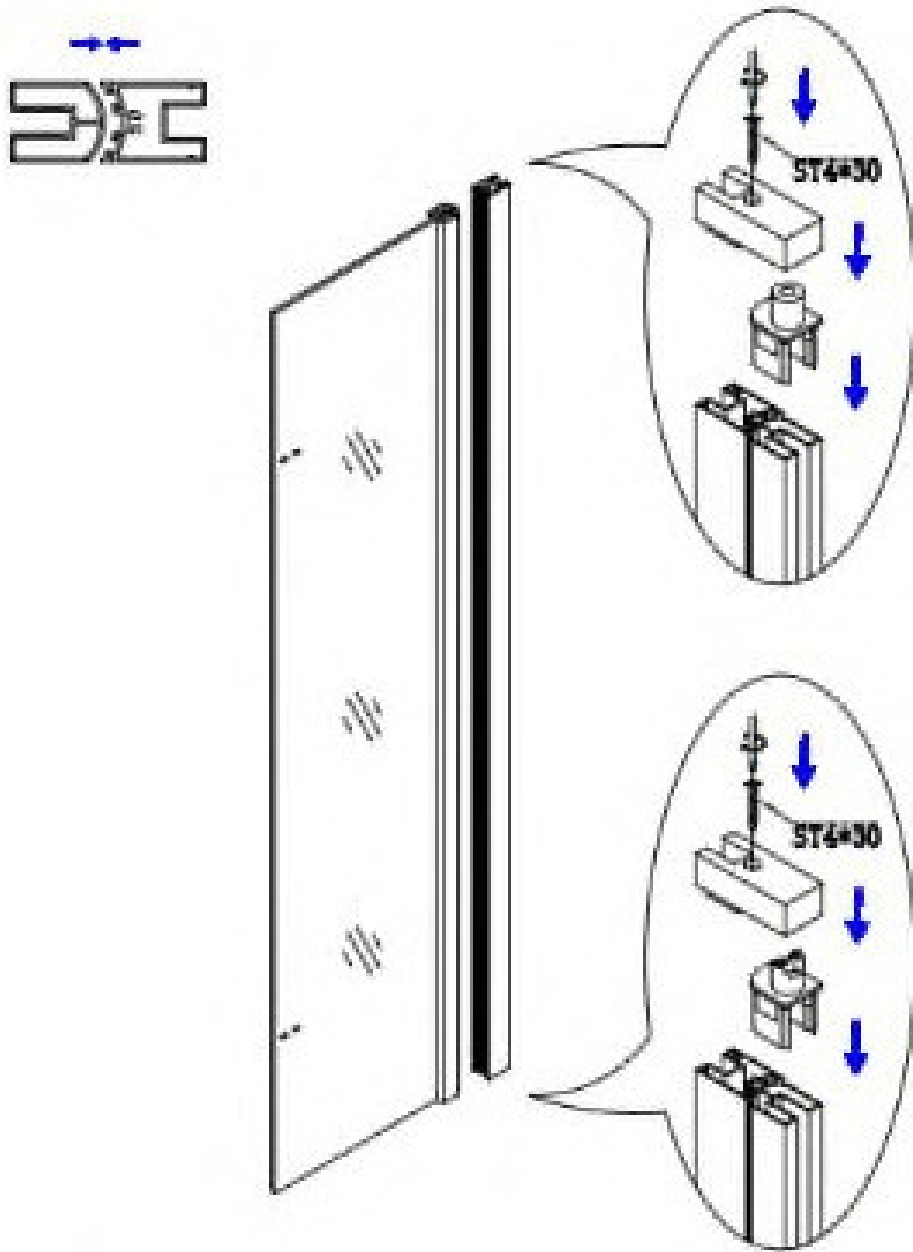

HD Felix összecsucskható zuhanyajtó

ST4*30

ST4*10
X6