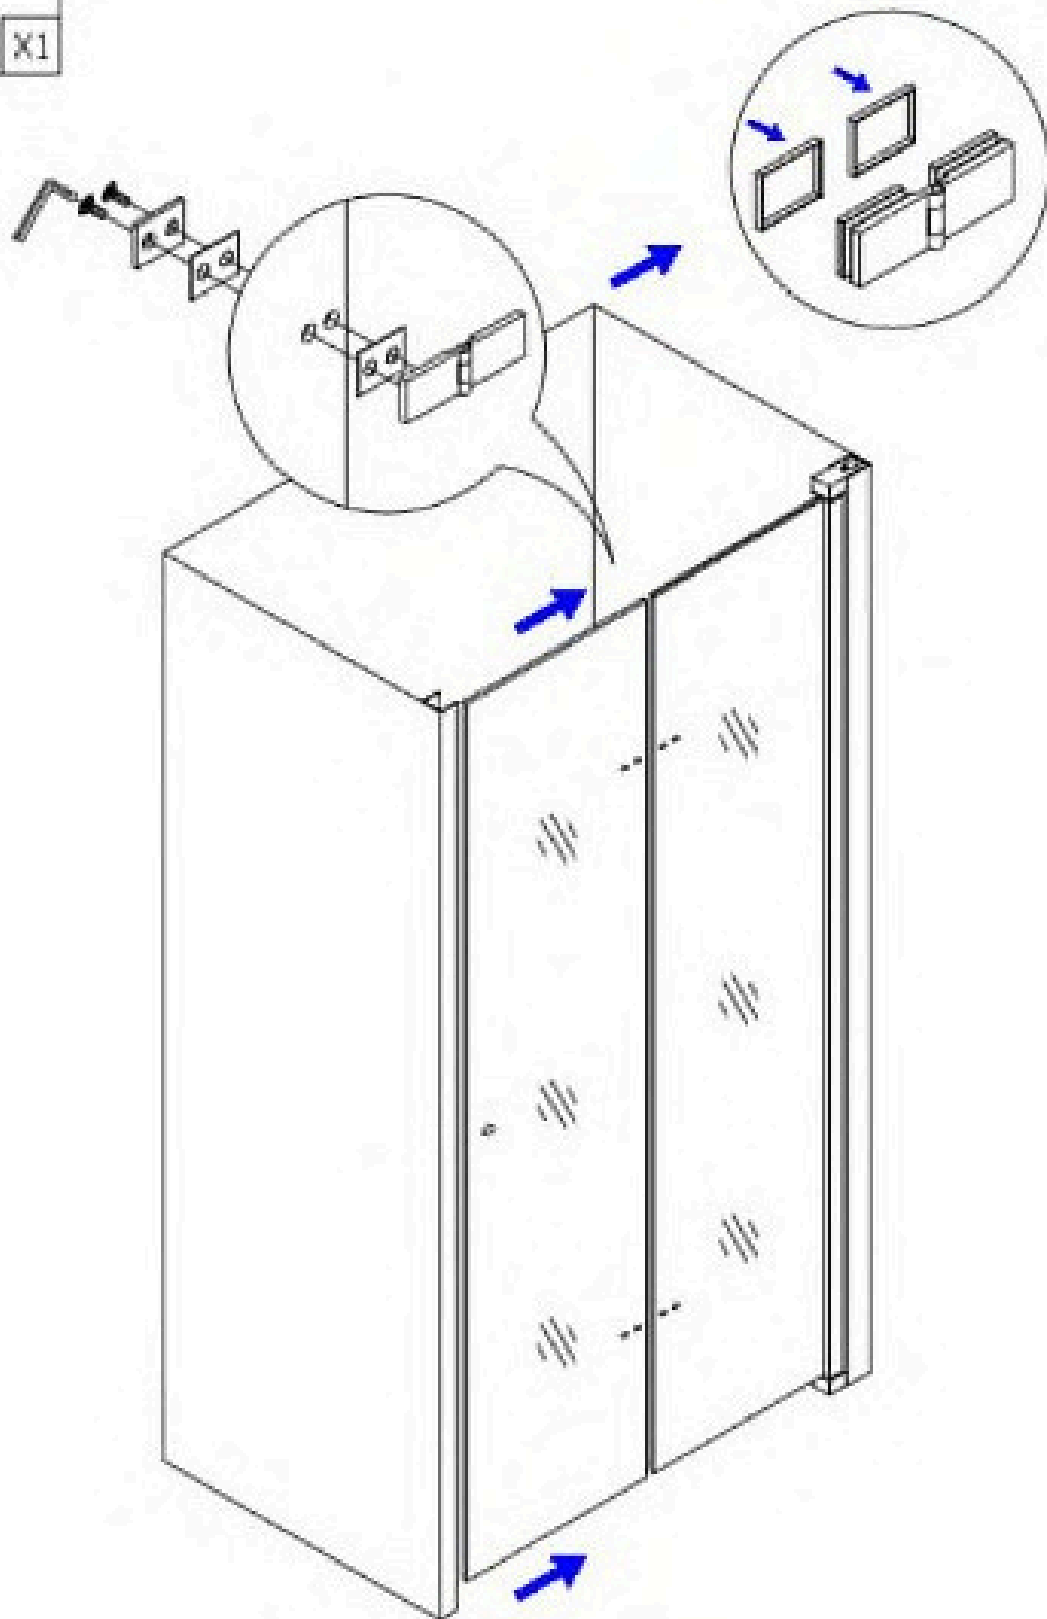

HD Felix összecsucskható zuhanyajtó

ST4*30

ST4*10
X6