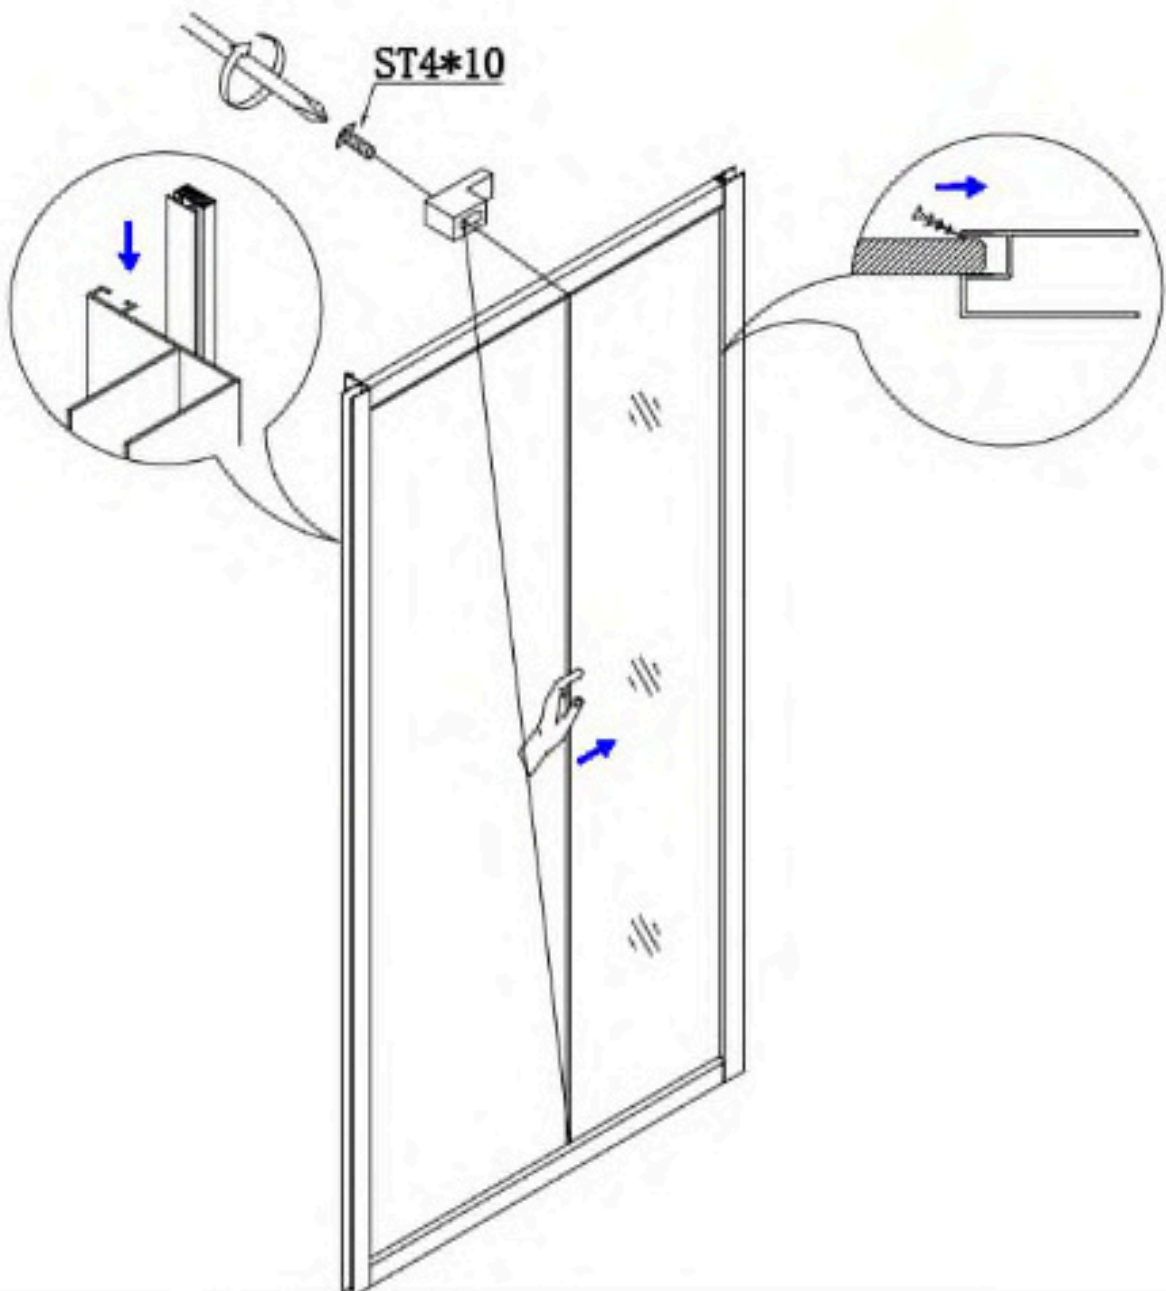

HD Dante toló zuhanyajtó

ST4*30