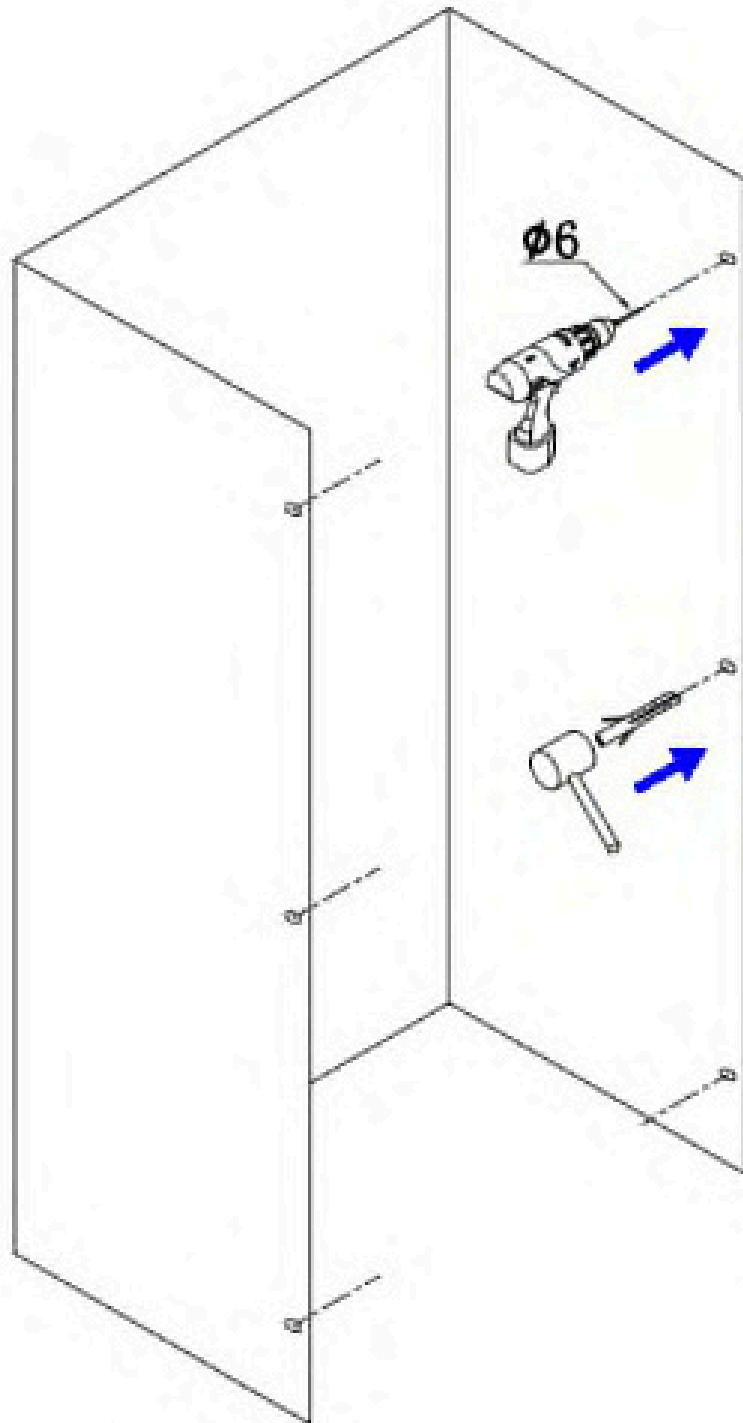

HD Dante toló zuhanyajtó

ST4*30