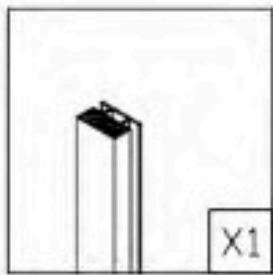

HD Nero nyílózuhanyajtó

X6

ST4*30

 X1	 X1	 X1	 X1	 X1
 X2	 ST4*30 X2	