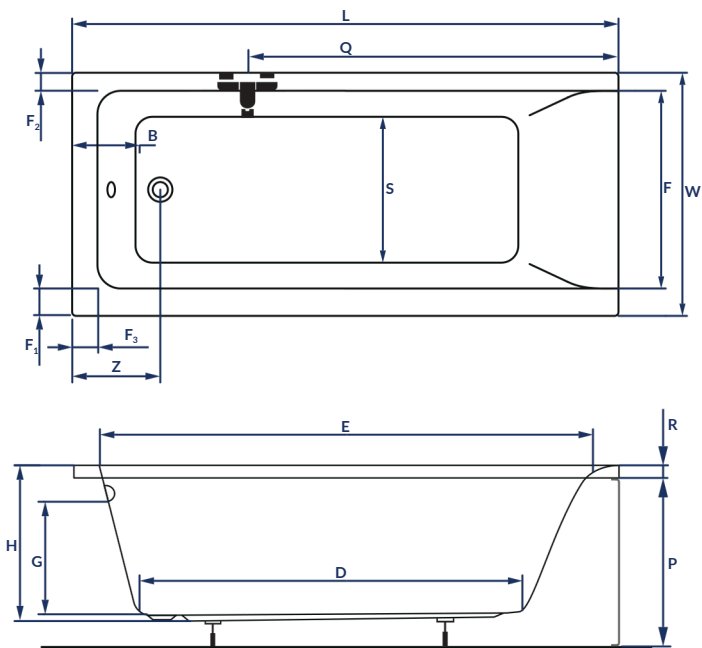

Mona egyenes kád

150x70, 160x70, 170x70, 170x75

Peremmagasság: 4 cm

Előlapmagasság: 56 cm

Űrtartalom: 130, 150, 160, 170 liter

	150x70	160x70	170x70	170x75
L	1495	1605	1695	1700
W	700	700	700	750
H	425	405	425	385
G	315	290	315	315
D	1010	1065	1205	1210
R	40	40	40	40
P	500	500	500	500
S	340	335	360	440
E	1320	1420	1505	1565
F	565	640	565	615
F ₁	85	85	85	70
F ₂	85	85	85	70
F ₃	280	280	280	280
F	570	570	570	570
Z	1050	1150	1250	1250
O				
Q				

Maximális áramfelvétel a masszázszrendszereknél:

4+4+2
500 W

Fali kádtöltő
csapterlep helye

Figyelem:

Akádtestmagasságához hozzá kell számolni a kádszifon beépítési magasságát is.

Amennyiben a kádtest előlappal kerül beépítésre, kérem vegye figyelembe az előlap magasságát is.