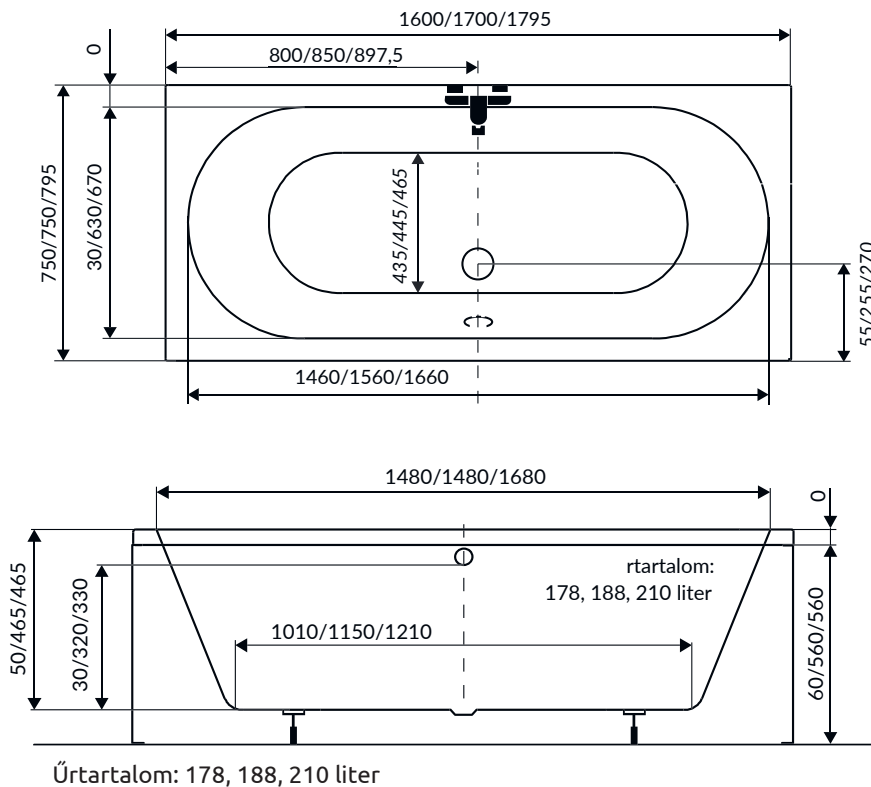

Tamara egyenes kád

160x75, 170x75, 180x80

Peremmagasság: 4 cm

Előlapmagasság: 56 cm

Maximális áramfelvétel a masszázrendszeréknél:

4+4+2	6+4+4	+8 levegő	Színterápia
500 W	900 W	400 W	30 W

Fali kádtöltő
csapterlep helye

Figyelem:

Akádtestmagasságához kell számolni a kádszifon beépítési magasságát is.

Amennyiben a kádtest előlappal kerül beépítésre, kérem vegye figyelembe az előlap magasságát is.