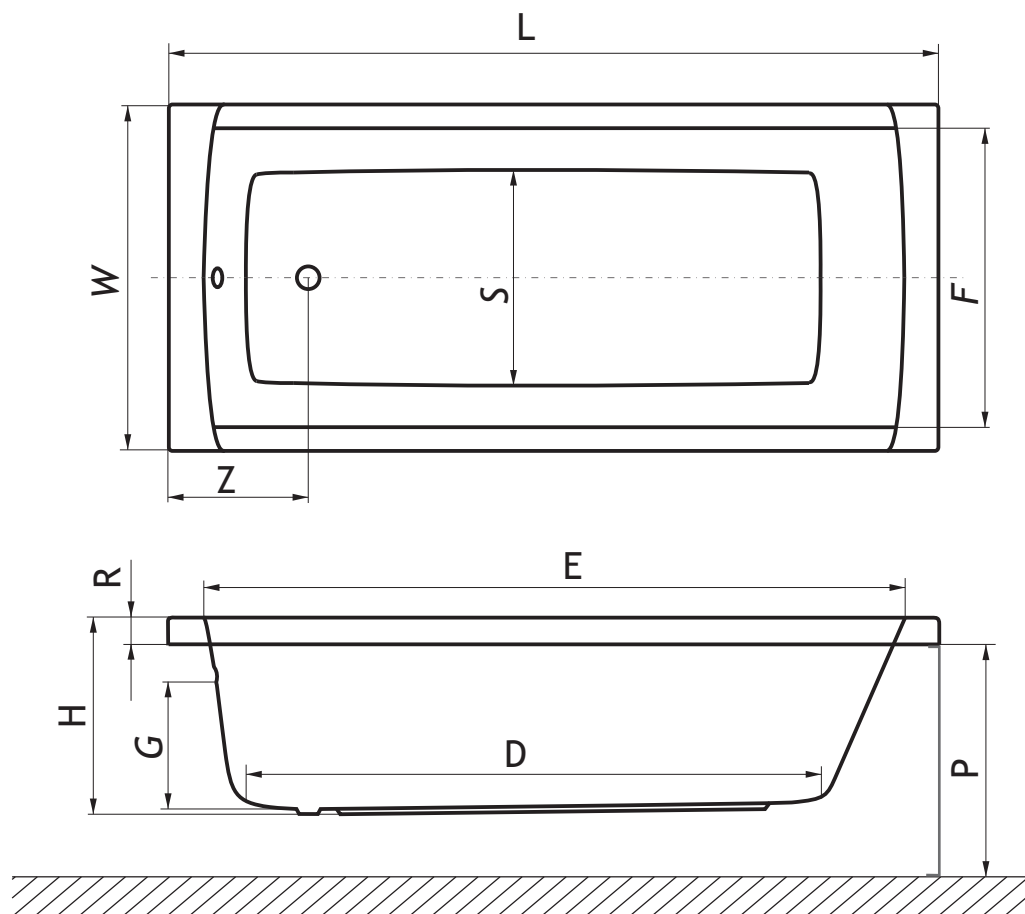

VIVA

Viva			
	150x70	160x70	170x75
L	1500	1600	1700
W	700	705	750
H	445	445	455
G	315	320	355
D	1050	1150	1180
R	40	40	40
P	560	560	560
S	405	415	435
E	1365	1470	1530
F	565	575	600
Z	255	250	270
Úrtartalom [liter]			
V	200	210	220